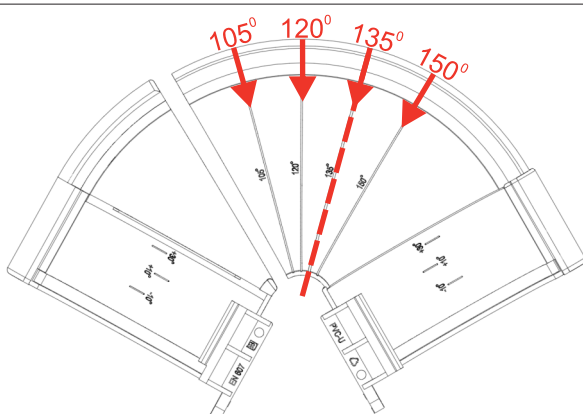

GALECO[®]

uśmiech na deszcz

Instrukcja montażu
łuku zewnętrznego
regulowanego w kącie 90°-150°
Galeco PVC 130

1

2

3

4

5**6****7****8**