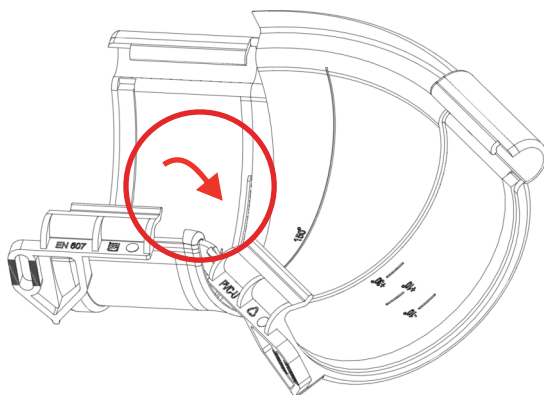

GALECO[®]

uśmiech na deszcz

Instrukcja montażu
łuku zewnętrznego
regulowanego w kącie 90°-150°
Galeco PVC 130

1

2

3

4

5**6****7****8**

* 100% szczelności połączenia po 24h tylko przy zastosowaniu kleju agresywnego do PVC

**polski pomysł
polski producent
polska praca**

Galeco Sp. z o.o.

ul. Uśmiechu 1, 32-083 Balice

www.galeco.pl, galeco@galeco.pl