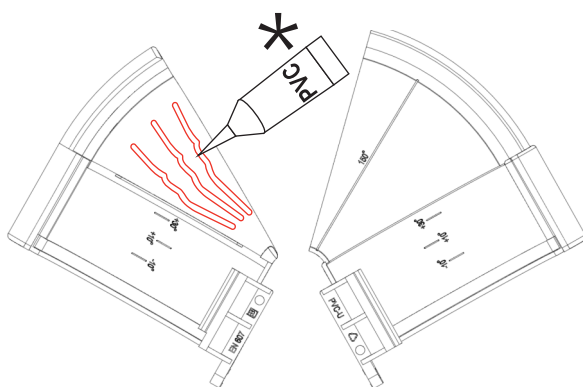

GALECO[®]

uśmiech na deszcz

Instrukcja montażu
łuku zewnętrznego
regulowanego w kącie 90°-150°
Galeco PVC 130

1

2

3

4

5**6****7****8**

* 100% szczelności połączenia po 24h tylko przy zastosowaniu kleju agresywnego do PVC

**polski pomysł
polski producent
polska praca**

Galeco Sp. z o.o.

ul. Uśmiechu 1, 32-083 Balice

www.galeco.pl, galeco@galeco.pl