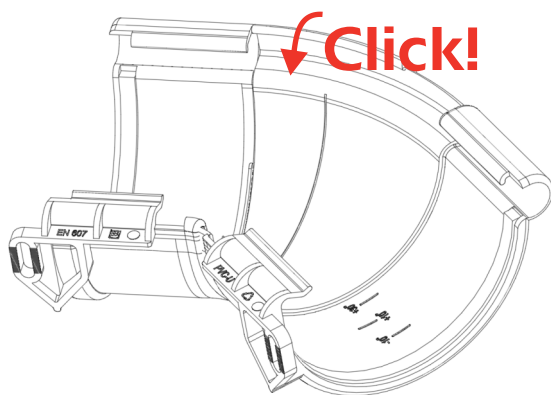

GALECO[®]

uśmiech na deszcz

Instrukcja montażu
łuku zewnętrznego
regulowanego w kącie 90°-150°
Galeco PVC 130

1

2

3

4

5**6****7****8**

* 100% szczelności połączenia po 24h tylko przy zastosowaniu kleju agresywnego do PVC

**polski pomysł
polski producent
polska praca**

Galeco Sp. z o.o.

ul. Uśmiechu 1, 32-083 Balice

www.galeco.pl, galeco@galeco.pl