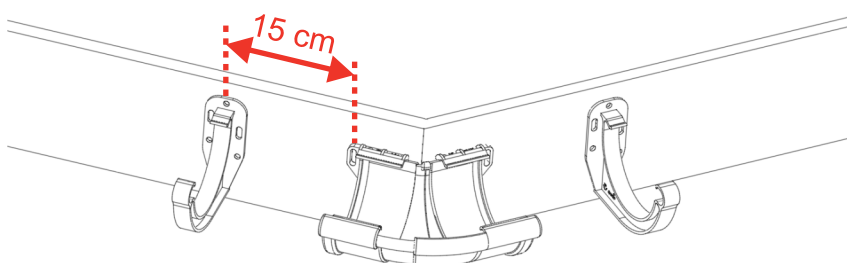

GALECO[®]

uśmiech na deszcz

Instrukcja montażu
łuku zewnętrznego
regulowanego w kącie 90°-150°
Galeco PVC 130

1

2

3

4

5**6****7****8**

* 100% szczelności połączenia po 24h tylko przy zastosowaniu kleju agresywnego do PVC

**polski pomysł
polski producent
polska praca**

Galeco Sp. z o.o.

ul. Uśmiechu 1, 32-083 Balice

www.galeco.pl, galeco@galeco.pl