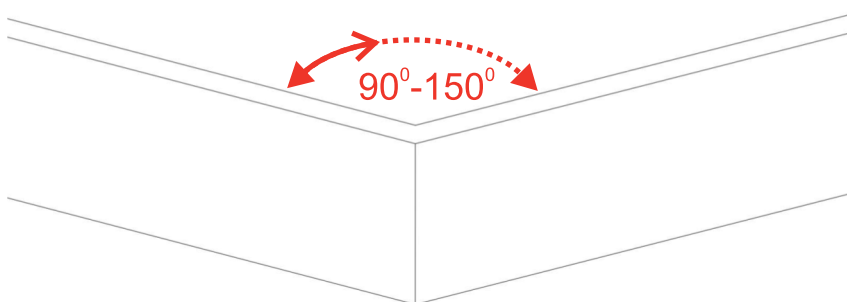

GALECO[®]

uśmiech na deszcz

Instrukcja montażu
łuku zewnętrznego
regulowanego w kącie 90°-150°
Galeco PVC 130

1

2

3

4

5**6****7****8**

* 100% szczelności połączenia po 24h tylko przy zastosowaniu kleju agresywnego do PVC

**polski pomysł
polski producent
polska praca**

Galeco Sp. z o.o.

ul. Uśmiechu 1, 32-083 Balice

www.galeco.pl, galeco@galeco.pl