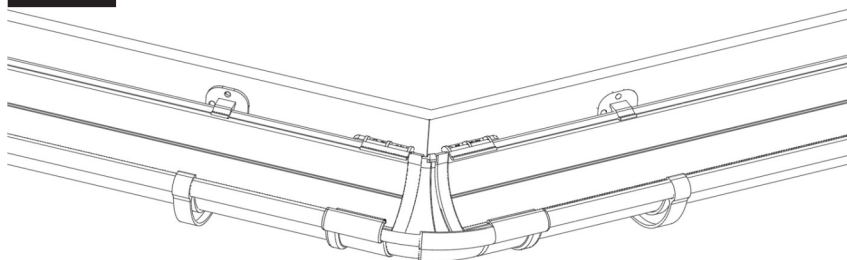

GALECO[®]

uśmiech na deszcz

Instrukcja montażu
łuku zewnętrznego
regulowanego w kącie 90°-150°
Galeco PVC 130

1

2

3

4

5**6****7****8**

* 100% szczelności połączenia po 24h tylko przy zastosowaniu kleju agresywnego do PVC

**polski pomysł
polski producent
polska praca**

Galeco Sp. z o.o.

ul. Uśmiechu 1, 32-083 Balice

www.galeco.pl, galeco@galeco.pl