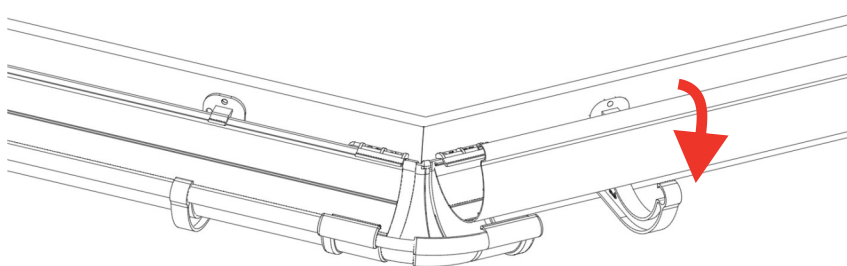

GALECO[®]

uśmiech na deszcz

Instrukcja montażu
łuku zewnętrznego
regulowanego w kącie 90°-150°
Galeco PVC 130

1

2

3

4

5**6****7****8**

* 100% szczelności połączenia po 24h tylko przy zastosowaniu kleju agresywnego do PVC

**polski pomysł
polski producent
polska praca**

Galeco Sp. z o.o.

ul. Uśmiechu 1, 32-083 Balice

www.galeco.pl, galeco@galeco.pl