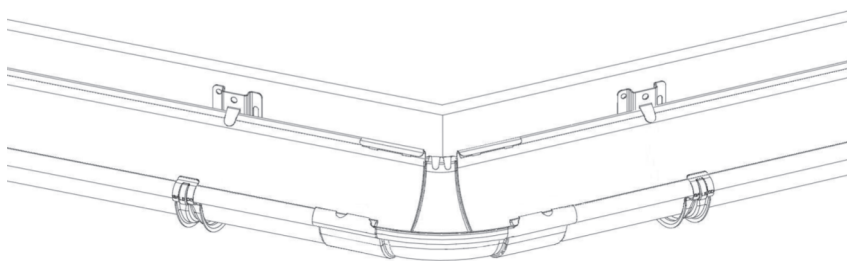

GALECO[®]

uśmiech na deszcz

Instrukcja montażu
łuku zewnętrznego
regulowanego w kącie 105°-135°
Galeco STAL 130

1

2

3

4

5

6

7

8

* 100% szczelności połączenia po 24h tylko przy zastosowaniu kleju UNIFIX

**polski pomysł
polski producent
polska praca**

Galeco Sp. z o.o.
ul. Uśmiechu 1, 32-083 Balice
www.galeco.pl, galeco@galeco.pl
www.galeco.info, export@galeco.pl