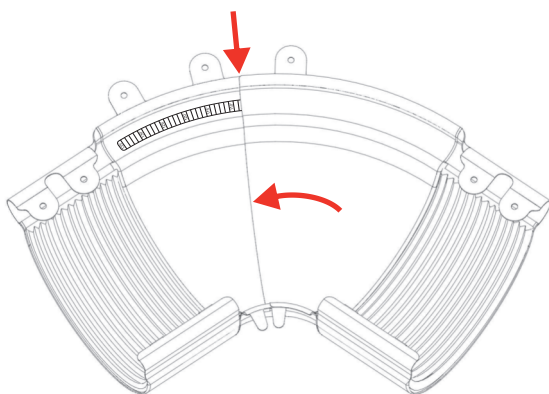

GALECO[®]

uśmiech na deszcz

Instrukcja montażu
łuku zewnętrznego
regulowanego w kącie 105°-135°
Galeco STAL 130

1

2

3

4

5

6

7

8

* 100% szczelności połączenia po 24h tylko przy zastosowaniu kleju UNIFIX

**polski pomysł
polski producent
polska praca**

Galeco Sp. z o.o.
ul. Uśmiechu 1, 32-083 Balice
www.galeco.pl, galeco@galeco.pl
www.galeco.info, export@galeco.pl