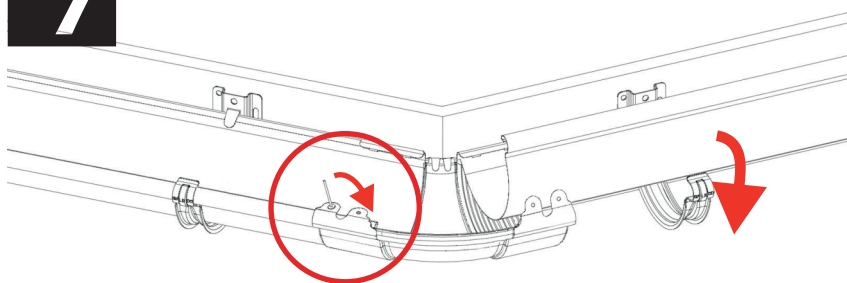

GALECO[®]

uśmiech na deszcz

Instrukcja montażu
łuku zewnętrznego
regulowanego w kącie 105°-135°
Galeco STAL 130

1

2

3

4

5

6

7

8

* 100% szczelności połączenia po 24h tylko przy zastosowaniu kleju UNIFIX

**polski pomysł
polski producent
polska praca**

Galeco Sp. z o.o.
ul. Uśmiechu 1, 32-083 Balice
www.galeco.pl, galeco@galeco.pl
www.galeco.info, export@galeco.pl