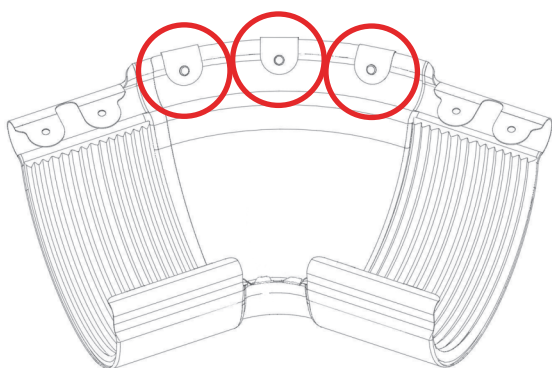

GALECO[®]

uśmiech na deszcz

Instrukcja montażu
łuku zewnętrznego
regulowanego w kącie 105°-135°
Galeco STAL 130

1

2

3

4

5

6

7

8

* 100% szczelności połączenia po 24h tylko przy zastosowaniu kleju UNIFIX

**polski pomysł
polski producent
polska praca**

Galeco Sp. z o.o.
ul. Uśmiechu 1, 32-083 Balice
www.galeco.pl, galeco@galeco.pl
www.galeco.info, export@galeco.pl