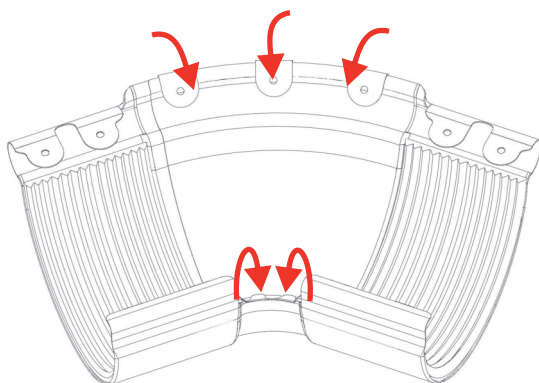

GALECO[®]

uśmiech na deszcz

Instrukcja montażu
łuku zewnętrznego
regulowanego w kącie 105°-135°
Galeco STAL 130

1

2

3

4

5

6

7

8

* 100% szczelności połączenia po 24h tylko przy zastosowaniu kleju UNIFIX

**polski pomysł
polski producent
polska praca**

Galeco Sp. z o.o.
ul. Uśmiechu 1, 32-083 Balice
www.galeco.pl, galeco@galeco.pl
www.galeco.info, export@galeco.pl