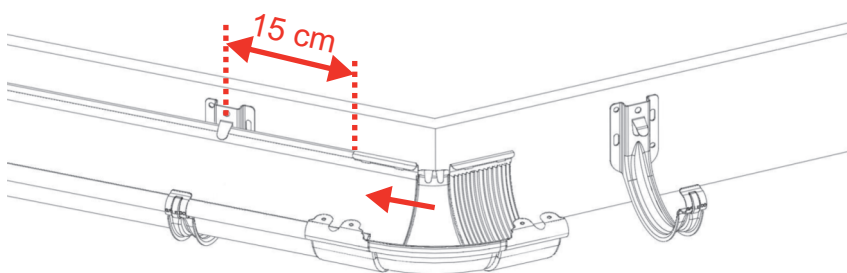

GALECO[®]

uśmiech na deszcz

Instrukcja montażu
łuku zewnętrznego
regulowanego w kącie 105°-135°
Galeco STAL 130

1

2

3

4

5

6

7

8

* 100% szczelności połączenia po 24h tylko przy zastosowaniu kleju UNIFIX

**polski pomysł
polski producent
polska praca**

Galeco Sp. z o.o.
ul. Uśmiechu 1, 32-083 Balice
www.galeco.pl, galeco@galeco.pl
www.galeco.info, export@galeco.pl