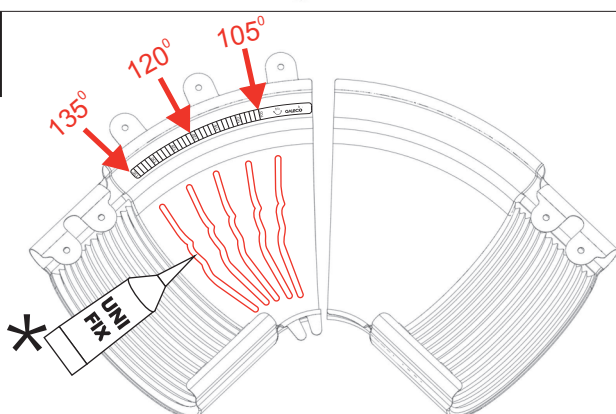

GALECO[®]

uśmiech na deszcz

Instrukcja montażu
łuku zewnętrznego
regulowanego w kącie 105°-135°
Galeco STAL 130

1

2

3

4

5

6

7

8

* 100% szczelności połączenia po 24h tylko przy zastosowaniu kleju UNIFIX

**polski pomysł
polski producent
polska praca**

Galeco Sp. z o.o.
ul. Uśmiechu 1, 32-083 Balice
www.galeco.pl, galeco@galeco.pl
www.galeco.info, export@galeco.pl